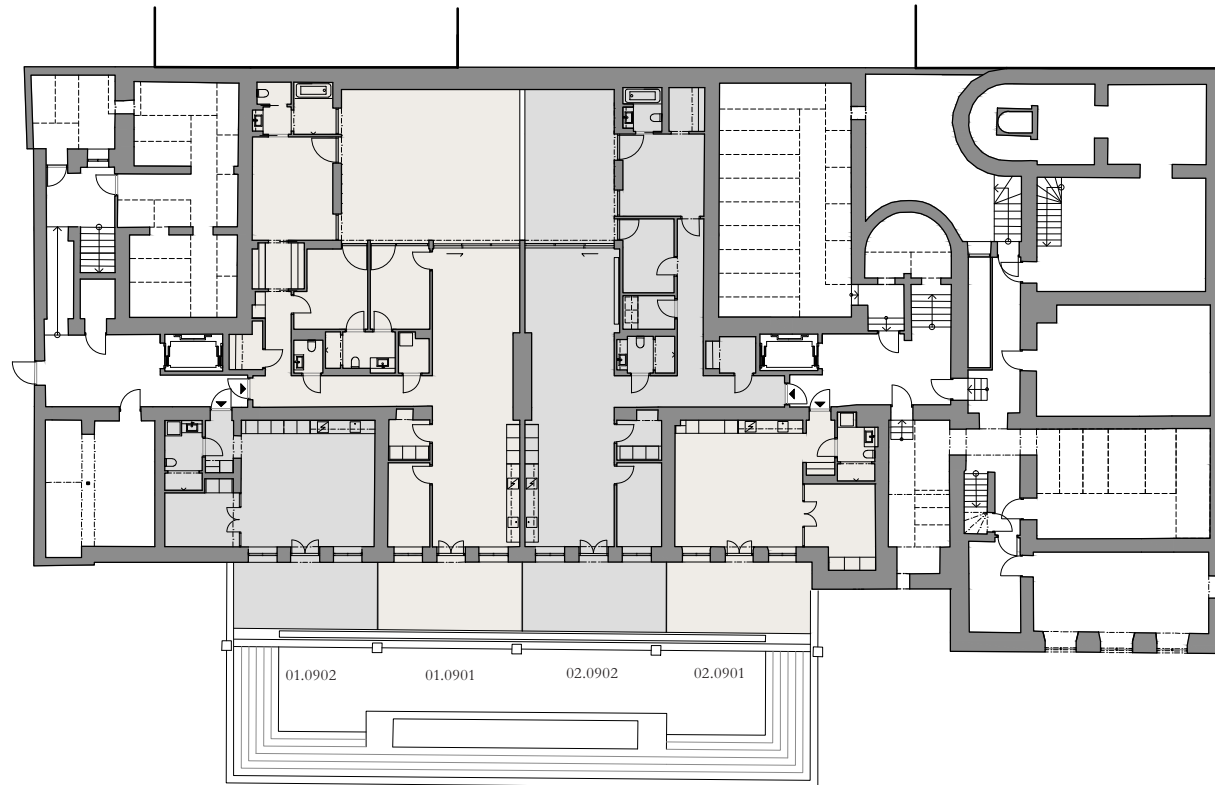

NYBROGATAN N°19 ANNO MCMV

PLAN -1

0m 2m 4m 6m 8m 10m

Avvikelser kan förekomma.

Säljplan. Upprättad 2016-09-30. (Säljplaner gäller före materialbeskrivning. Illustrationer är endast illustrativa.)

NYBROGATAN N°19 ANNO MCMV

PLAN 0

Avvikelser kan förekomma.

Säljplan. Upprättad 2016-09-30. (Säljplaner gäller före materialbeskrivning. Illustrationer är endast illustrativa.)

NYBROGATAN N°19 ANNO MCMV

PLAN 1

0m 2m 4m 6m 8m 10m

Avvikelser kan förekomma.

Säljplan. Upprättad 2016-09-30. (Säljplaner gäller före materialbeskrivning. Illustrationer är endast illustrativa.)

NYBROGATAN N°19 ANNO MCMV

PLAN 2

0m 2m 4m 6m 8m 10m

Avvikelser kan förekomma.

Säljplan. Upprättad 2016-09-30. (Säljplaner gäller före materialbeskrivning. Illustrationer är endast illustrativa.)