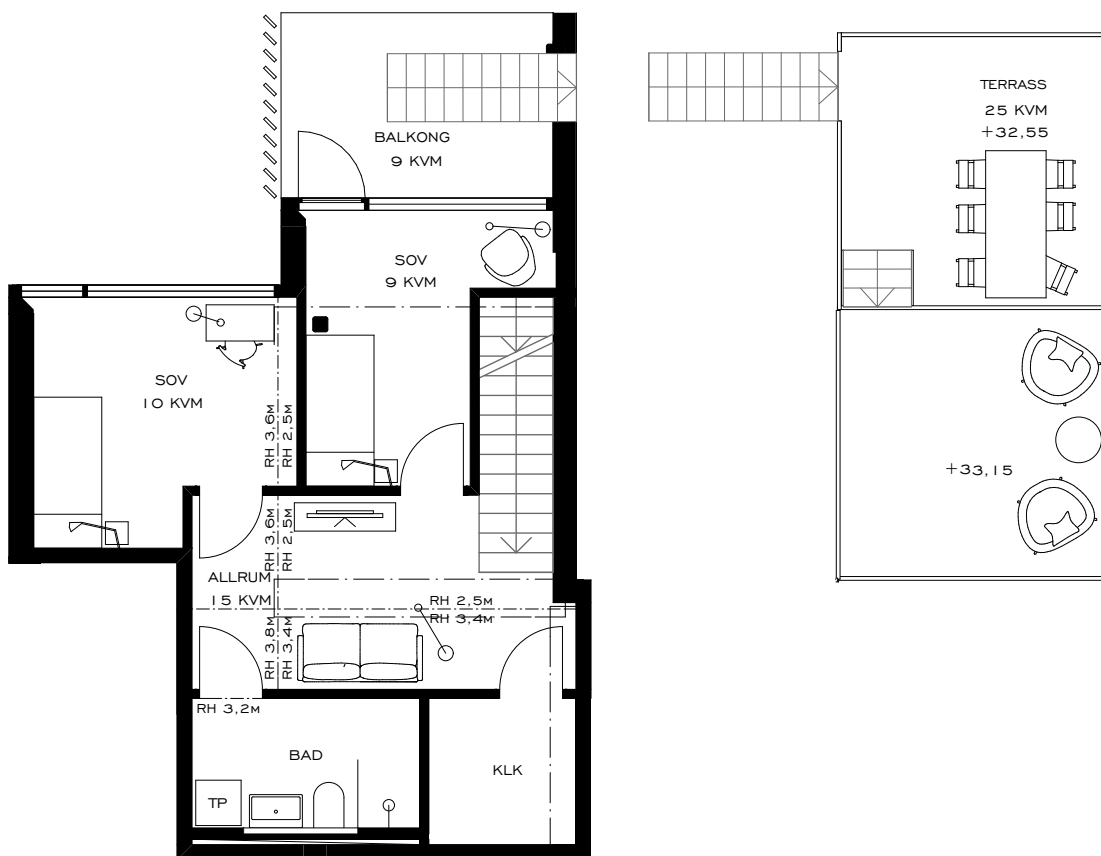

79 & PARK

STOCKHOLM

LGH 07.1201

PLAN 2

3 ROK

75 KVM

BALKONG • TVÅ BADRUM
MASTER BEDROOM MED EN SUITE BADRUM OCH WALK IN CLOSET

0 5 10M

79 & PARK

STOCKHOLM

LGH 07.1101

PLAN 1

4 ROK

107 KVM

TERRASS • TVÅ BADRUM • GENERÖSA SÄLLSKAPSYTOR
MASTER BEDROOM MED WALK IN CLOSET OCH EN SUITE BADRUM

SKALA 1:100

79 & PARK

STOCKHOLM

LGH 04.1502

PLAN 6

4 ROK

125 KVM

STOR TERRASS • TVÅ BALKONGER • GENERÖSA SÄLLSKAPSYTOR • TVÅ BADRUM
MASTER BEDROOM MED WALK IN CLOSET • ETAGELÄGENHET

0 5 10 M

79 & PARK

STOCKHOLM

LGH 03.1702

PLAN 8

5 ROK

129 KVM

STOR TERRASS • TVÅ BALKONGER • TVÅ BADRUM
MASTER BEDROOM MED BRA FÖRVARING • ETAGELÄGENHET • HÖGST UPP I HUSET

SKALA 1:100