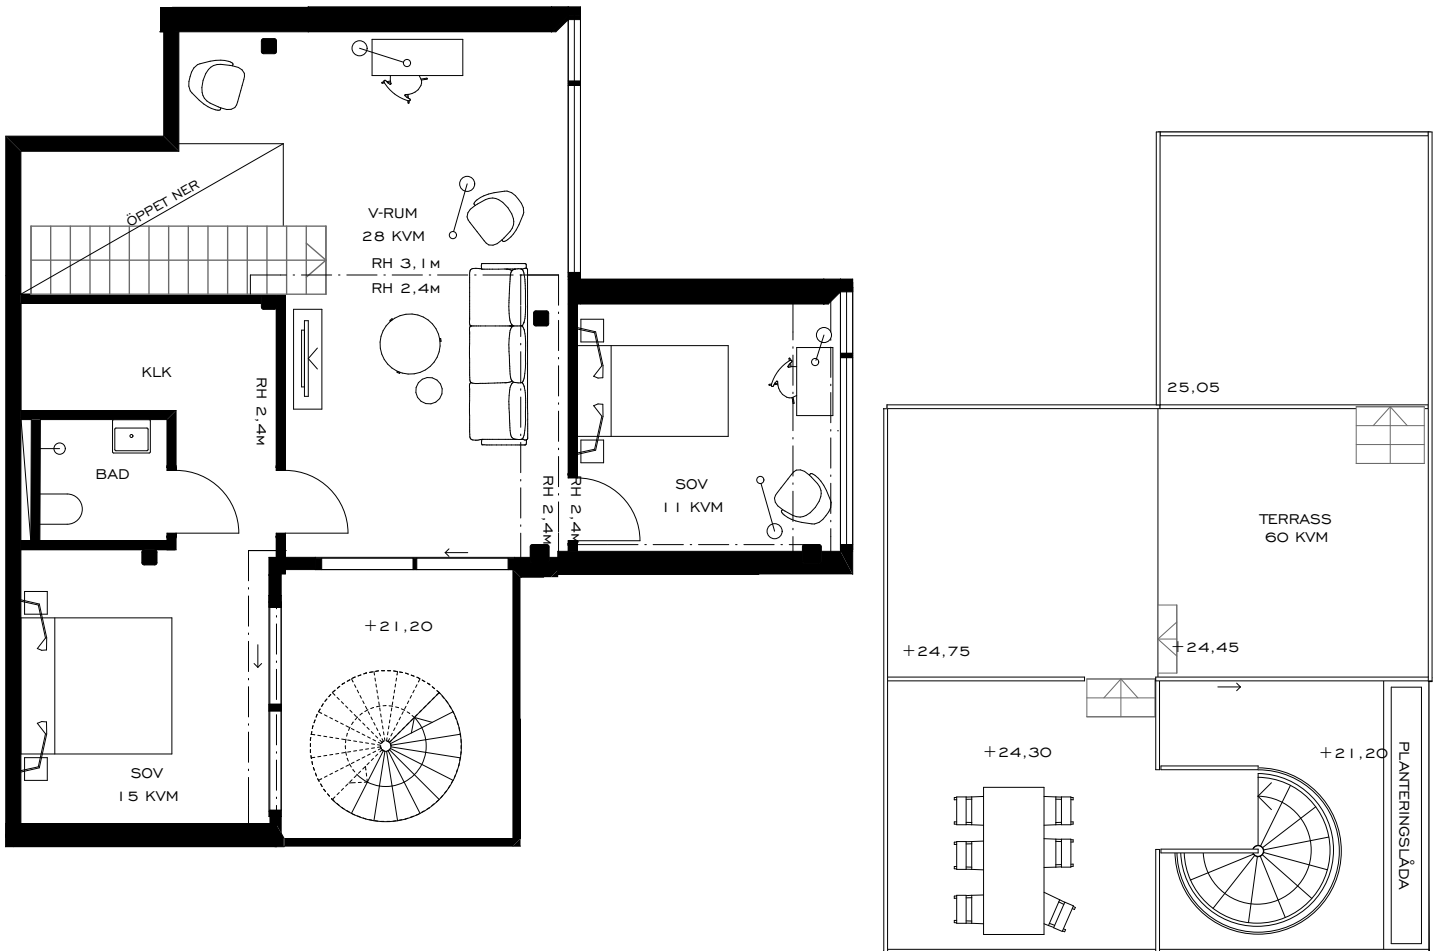

79 & PARK

STOCKHOLM

LGH 04.1403

PLAN 5

4 ROK

123 KVM

STOR TERRASS • BALKONG • GENERÖSA SÄLLSKAPSYTOR • TVÅ BADRUM
MASTER BEDROOM MED WALK IN CLOSET OCH EN SUITE BADRUM • ETAGELÄGENHET

SKALA 1:100

SÄLJPLAN

AVVIKELSER KAN FÖREKOMMA, YTANGIVELSER ÄR PRELIMINÄRA, RUMSHÖJD FRÅN 2,75 M
SÄLJPLANER GÄLLER FÖRE MATERIALBESKRIVNING, ILLUSTRATIONER ÄR ENDAST ILLUSTRATIVA

UPPRÄTTAD
2018-02-05

79 & PARK

STOCKHOLM