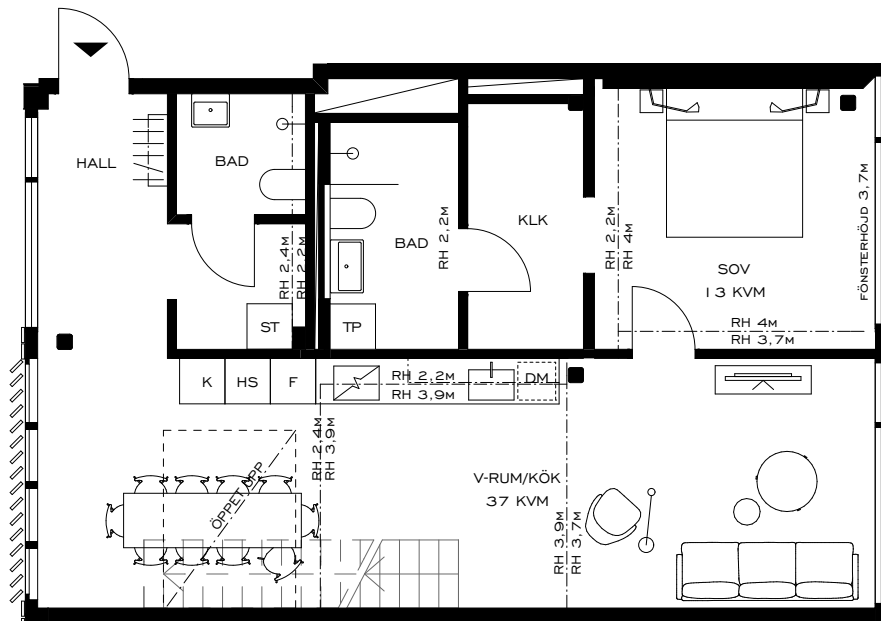

79 & PARK

STOCKHOLM

LGH 07.1101

PLAN 1

4 ROK

107 KVM

TERRASS • TVÅ BADRUM • GENERÖSA SÄLLSKAPSYTOR
MASTER BEDROOM MED WALK IN CLOSET OCH EN SUITE BADRUM

SKALA 1:100

79 & PARK

STOCKHOLM

LGH 07.1101

PLAN 2

4 ROK

107 KVM

TERRASS • TVÅ BADRUM • GENERÖSA SÄLLSKAPSYTOR
MASTER BEDROOM MED WALK IN CLOSET OCH EN SUITE BADRUM

SKALA 1:100