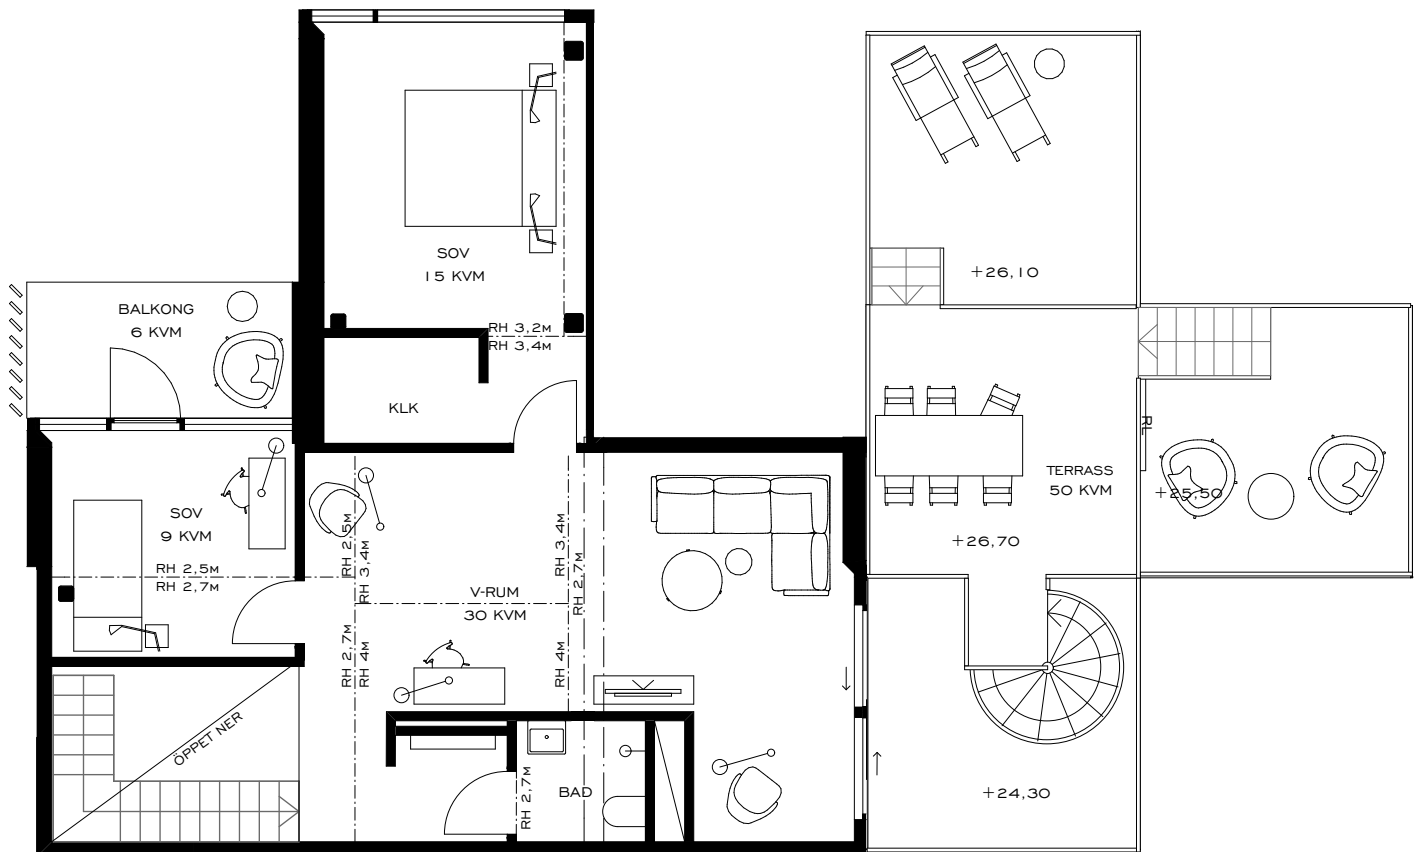

79 & PARK

STOCKHOLM

LGH 04.1502

PLAN 6

4 ROK

125 KVM

STOR TERRASS • TVÅ BALKONGER • GENERÖSA SÄLLSKAPSYTOR • TVÅ BADRUM
MASTER BEDROOM MED WALK IN CLOSET • ETAGELÄGENHET

0 5 10 M

SÄLJPLAN

AVVIKELSER KAN FÖREKOMMA, YTANGIVELSER ÄR PRELIMINÄRA, RUMSHÖJD FRÅN 2,75 M
SÄLJPLANER GÄLLER FÖRE MATERIALBESKRIVNING, ILLUSTRATIONER ÄR ENDAST ILLUSTRATIVA

UPPRÄTTAD
2017-10-03

79 & PARK

STOCKHOLM