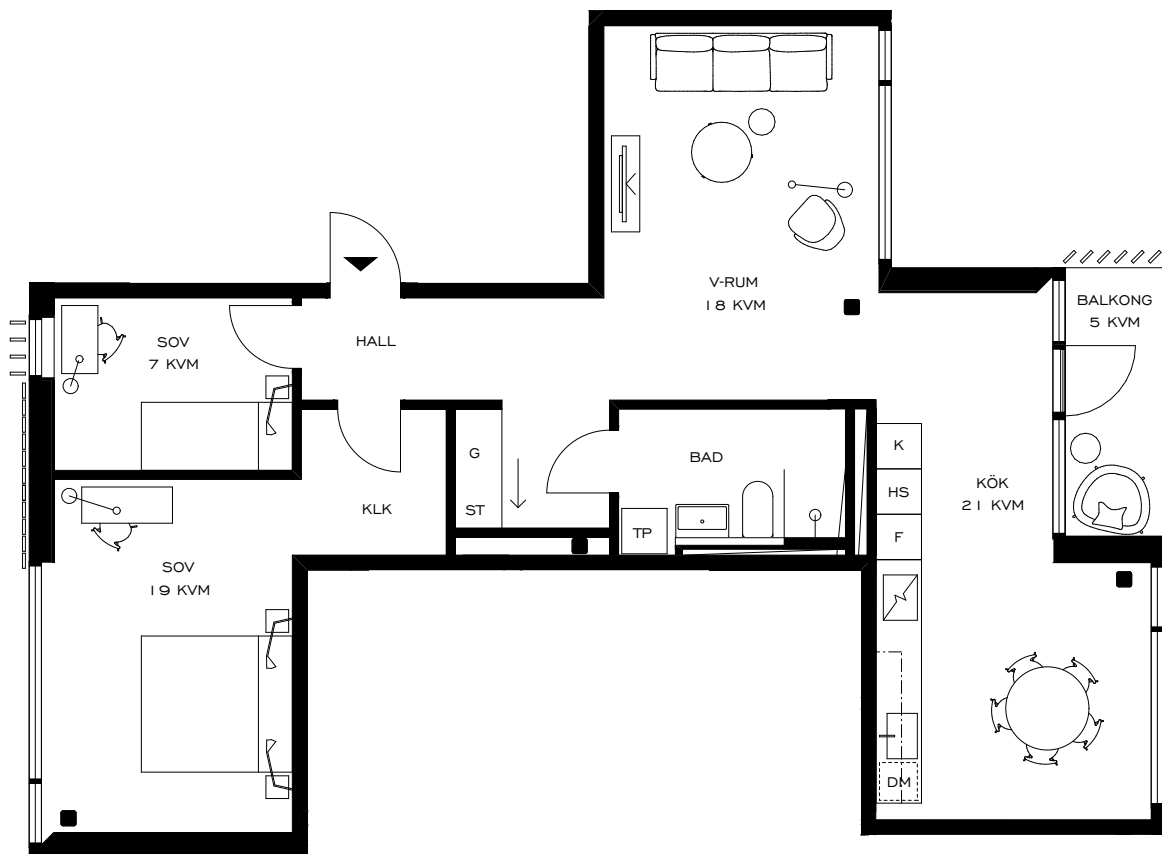

79 & PARK

STOCKHOLM

LGH 06.1101

PLAN 1

3 ROK

81 KVM

BALKONG • STORT BADRUM • GENERÖSA SÄLLSKAPSYTOR
MASTER BEDROOM MED WALK IN CLOSET

0 5 10M

79 & PARK

STOCKHOLM

LGH 08.1001

PLAN 0

3 ROK

85 KVM

BALKONG • TERRASS • STORT BADRUM
MASTER BEDROOM MED EN SUITE BADRUM OCH WALK IN CLOSET

	KAPPHYLLA		TVÄTTPELARE
	GARDEROB		RUMSHÖJD
	STÄDSKAP		SYNLIG BALKUNDERSIDA
	INDUKTIONSHÄLL		PELARE
	DISKMASKIN		VÅNINGSHÖGA LAMELLER
	KYL/FRYS		INV. LAMELL
	SCHAKT		SKJUTDÖRR
	EJ TILLGÄNGLIG YTA		RL RÖKLUCKA