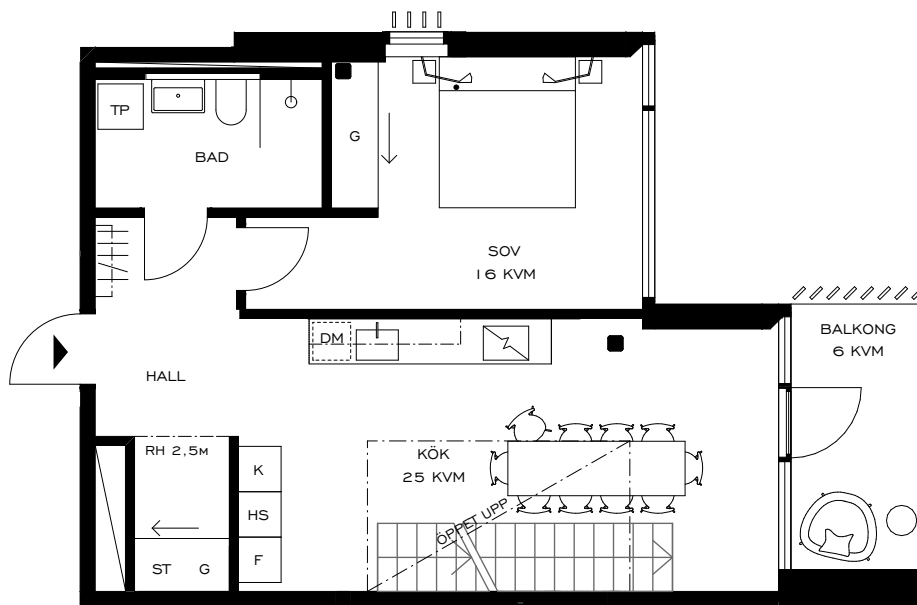

79 & PARK

STOCKHOLM

LGH 04.1403

PLAN 4

4 ROK

123 KVM

STOR TERRASS • BALKONG • GENERÖSA SÄLLSKAPSYTOR • TVÅ BADRUM
MASTER BEDROOM MED WALK IN CLOSET OCH EN SUITE BADRUM • ETAGELÄGENHET

SKALA 1:100