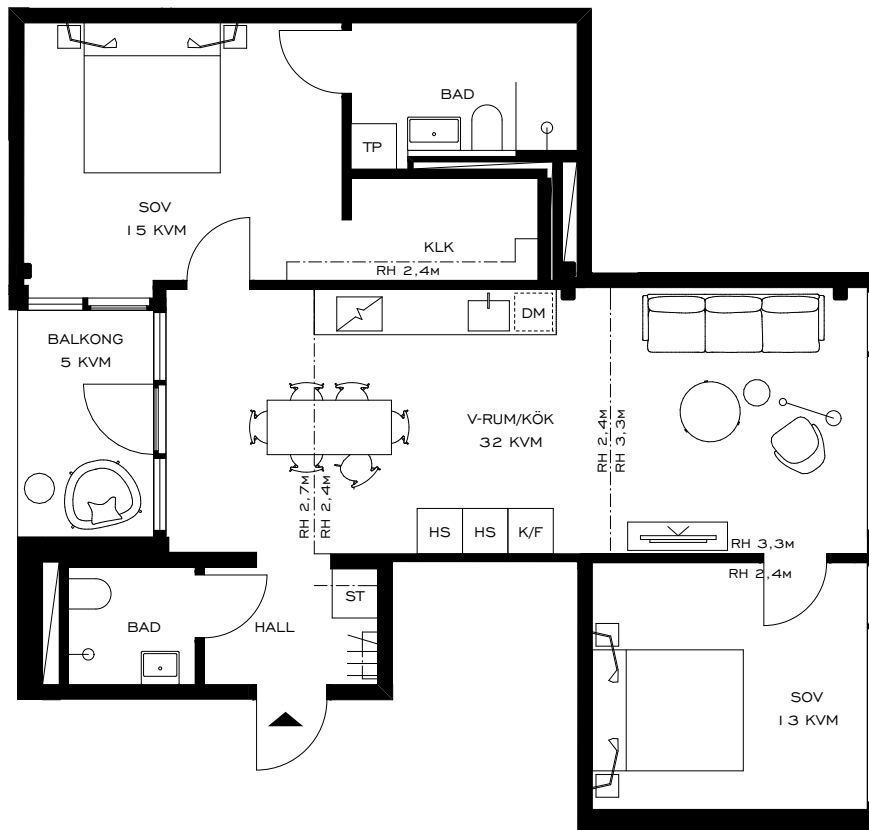

79 & PARK

STOCKHOLM

LGH 07.1201

PLAN 2

3 ROK

75 KVM

BALKONG • TVÅ BADRUM
MASTER BEDROOM MED EN SUITE BADRUM OCH WALK IN CLOSET

0 5 10M

79 & PARK

STOCKHOLM

LGH 06.1101

PLAN 1

3 ROK

81 KVM

BALKONG • STORT BADRUM • GENERÖSA SÄLLSKAPSYTOR
MASTER BEDROOM MED WALK IN CLOSET

0 5 10M