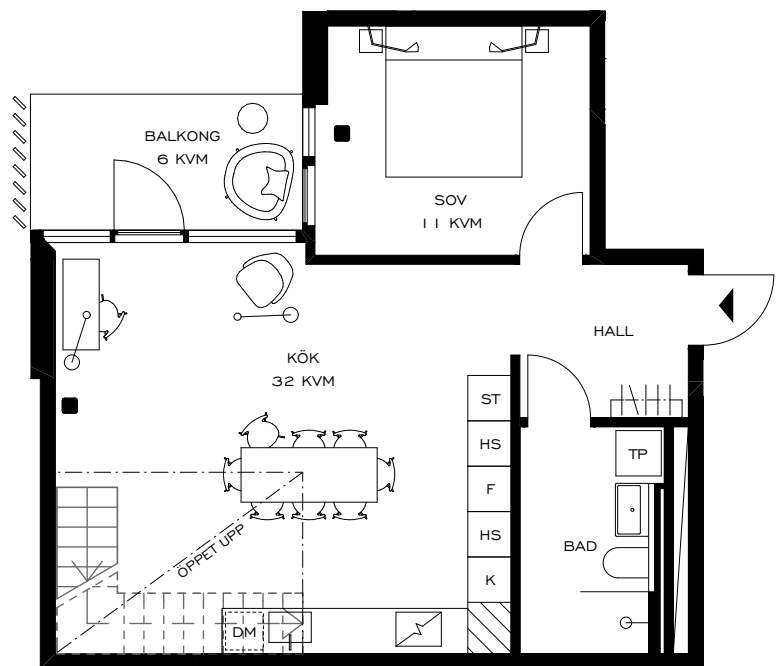

79 & PARK

STOCKHOLM

LGH 04.1502

PLAN 5

4 ROK

125 KVM

STOR TERRASS • TVÅ BALKONGER • GENERÖSA SÄLLSKAPSYTOR • TVÅ BADRUM
MASTER BEDROOM MED WALK IN CLOSET • ETAGELÄGENHET

SKALA 1:100