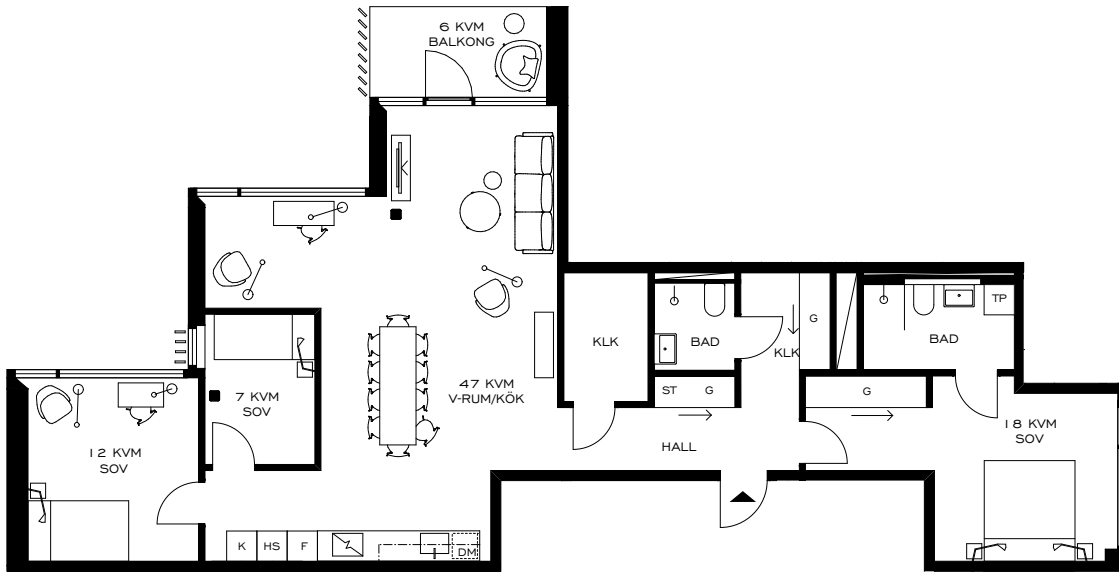

79 & PARK

STOCKHOLM

LGH 01.1301

PLAN 3

4 ROK

110 KVM

BALKONG • GENOMGÅENDE LÄGENHET • GENERÖSA SÄLLSKAPSYTOR
MASTER BEDROOM MED EN SUITE BADRUM

0 5 10M