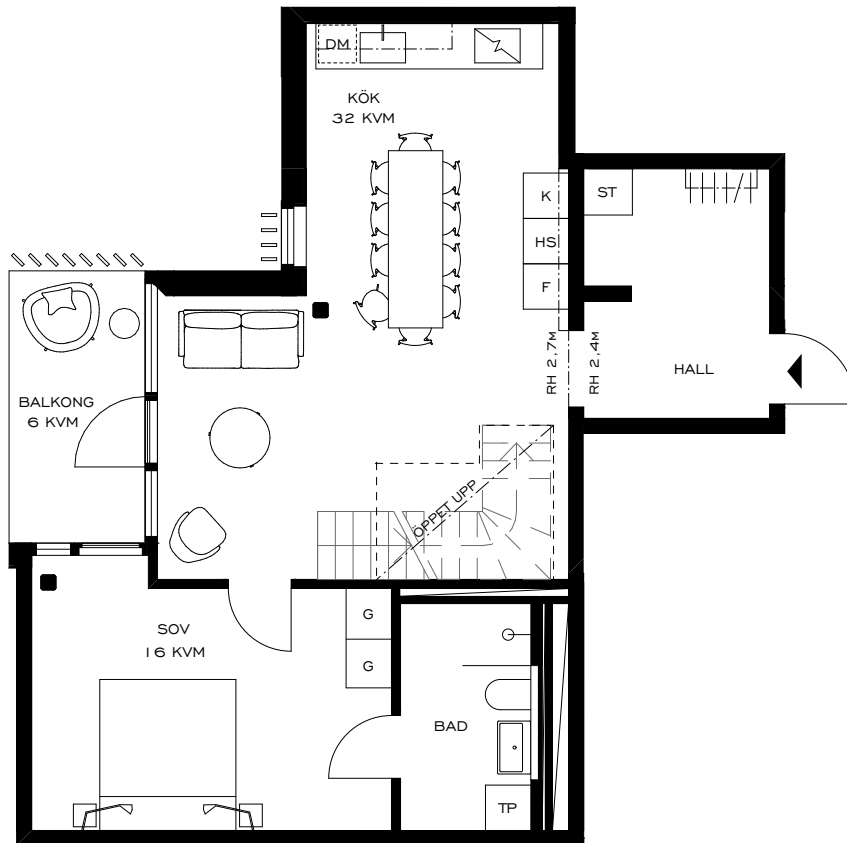

79 & PARK

STOCKHOLM

LGH 08.1101

PLAN 1

4 ROK

129 KVM

BALKONG • TERRASS • GENERÖSA SÄLLSKAPSYTOR
TVÅ BADRUM • MASTER BEDROOM MED EN SUITE BADRUM

0 5 10M

SKALA 1:100