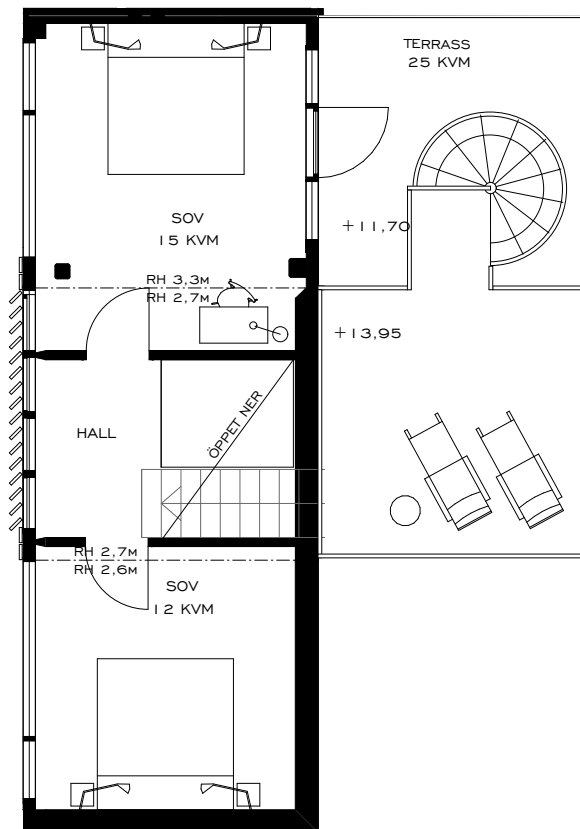

79 & PARK

STOCKHOLM

LGH 07.1101

PLAN 1

4 ROK

107 KVM

TERRASS • TVÅ BADRUM • GENERÖSA SÄLLSKAPSYTOR
MASTER BEDROOM MED WALK IN CLOSET OCH EN SUITE BADRUM

SKALA 1:100

79 & PARK

STOCKHOLM

LGH 07.1101

PLAN 2

4 ROK

107 KVM

TERRASS • TVÅ BADRUM • GENERÖSA SÄLLSKAPSYTOR
MASTER BEDROOM MED WALK IN CLOSET OCH EN SUITE BADRUM

SKALA 1:100

79 & PARK

STOCKHOLM

LGH 01.1301

PLAN 3

4 ROK

110 KVM

BALKONG • GENOMGÅENDE LÄGENHET • GENERÖSA SÄLLSKAPSYTOR
MASTER BEDROOM MED EN SUITE BADRUM

0 5 10M