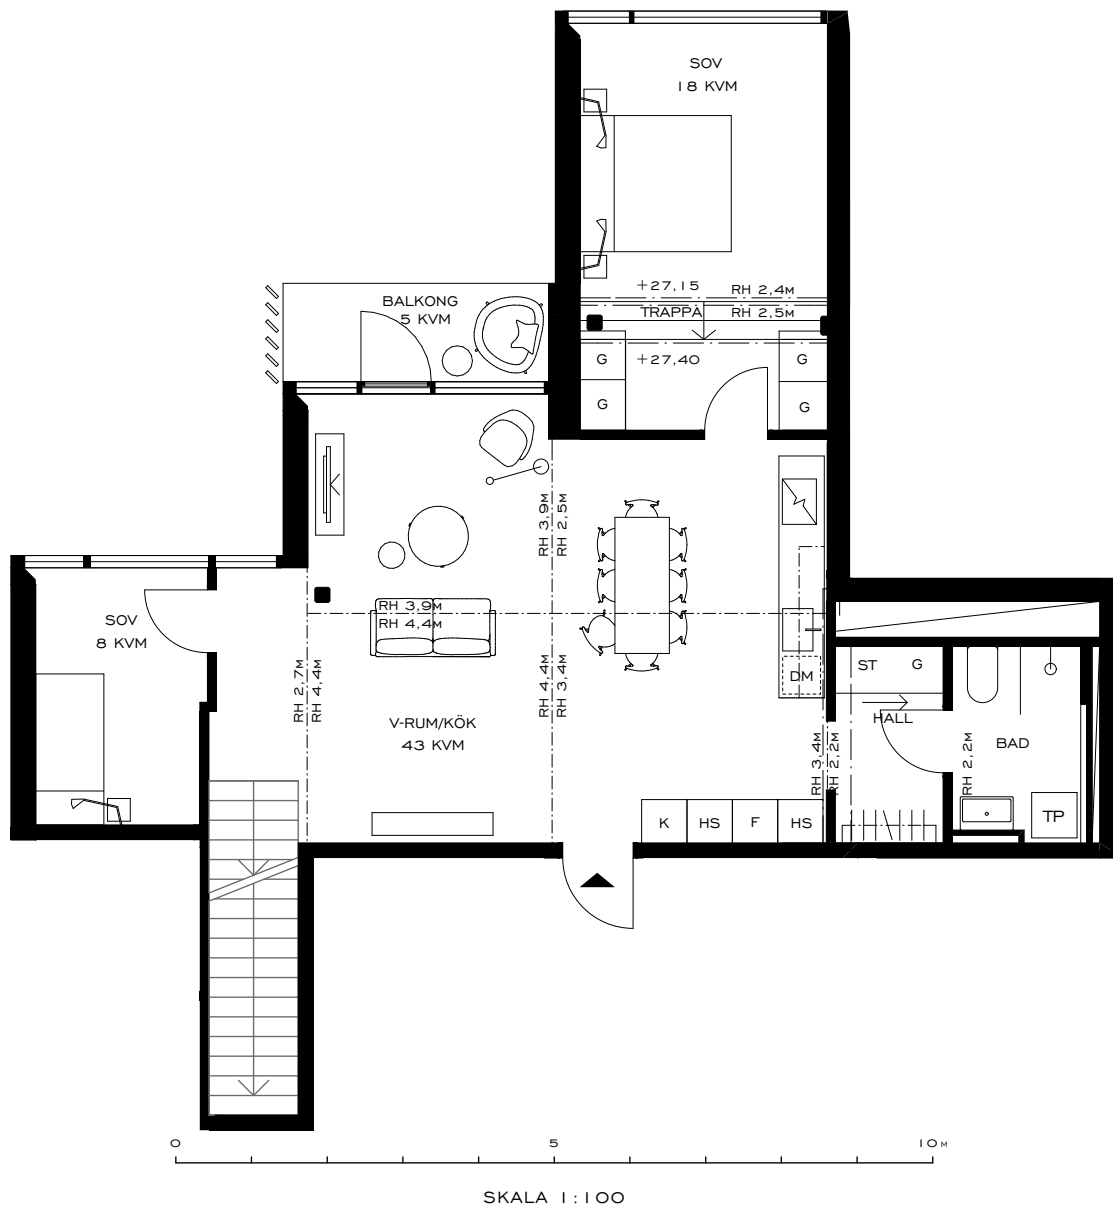

79 & PARK

STOCKHOLM

LGH 03.1702

PLAN 7

5 ROK

129 KVM

STOR TERRASS • TVÅ BALKONGER • TVÅ BADRUM
MASTER BEDROOM MED BRA FÖRVARING • ETAGELÄGENHET • HÖGST UPP I HUSET

SKALA 1:100