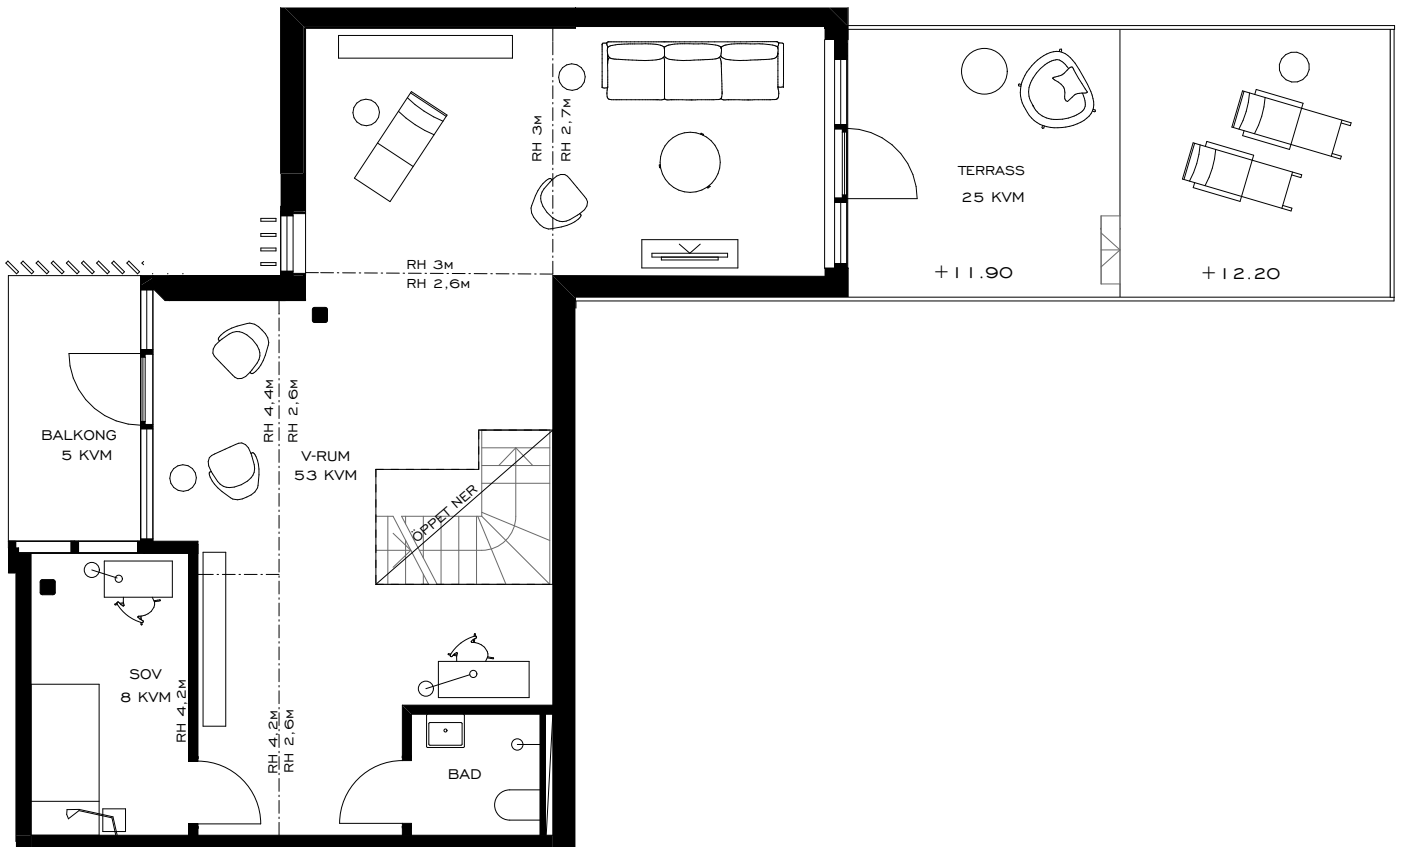

79 & PARK

STOCKHOLM

LGH 08.1101

PLAN 2

4 ROK

129 KVM

BALKONG • TERRASS • GENERÖSA SÄLLSKAPSYTOR
TVÅ BADRUM • MASTER BEDROOM MED EN SUITE BADRUM

SKALA 1:100

SÄLJPLAN

AVVIKELSER KAN FÖREKOMMA, YTANGIVELSER ÄR PRELIMINÄRA, RUMSHÖJD FRÅN 2,75 M
SÄLJPLANER GÄLLER FÖRE MATERIALBESKRIVNING, ILLUSTRATIONER ÄR ENDAST ILLUSTRATIVA

UPPRÄTTAD
2017-10-03

79 & PARK

STOCKHOLM