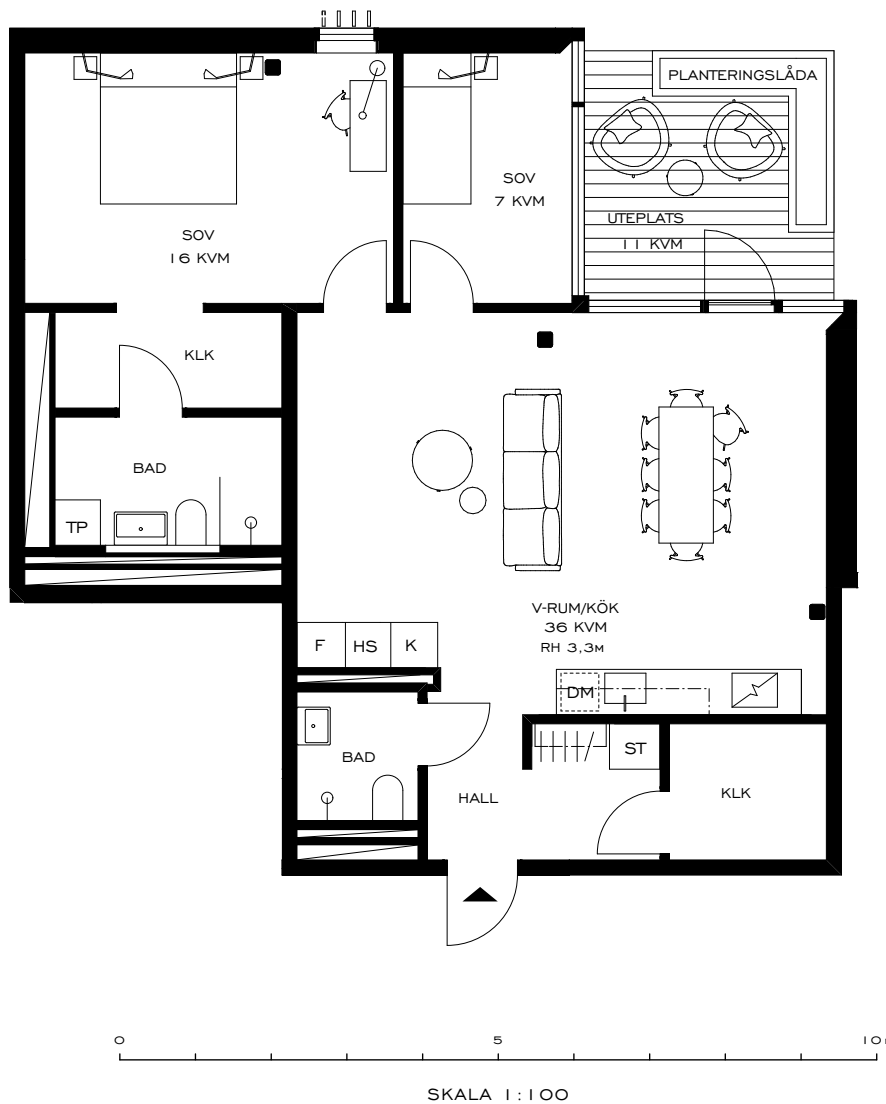

79 & PARK

STOCKHOLM

LGH 08.1001

PLAN 0

3 ROK

85 KVM

BALKONG • TERRASS • STORT BADRUM
MASTER BEDROOM MED EN SUITE BADRUM OCH WALK IN CLOSET

	KAPPHYLLA		TVÄTTPELARE
	GARDEROB		RUMSHÖJD
	STÄDSKAP		SYNLIG BALKUNDERSIDA
	INDUKTIONSHÄLL		PELARE
	DISKMASKIN		VÅNINGSHÖGA LAMELLER
	KYL/FRYS		INV. LAMELL
	SCHAKT		SKJUTDÖRR
	EJ TILLGÄNGLIG YTA		RL RÖKLUCKA

79 & PARK

STOCKHOLM

LGH 07.1101

PLAN 1

4 ROK

107 KVM

TERRASS • TVÅ BADRUM • GENERÖSA SÄLLSKAPSYTOR
MASTER BEDROOM MED WALK IN CLOSET OCH EN SUITE BADRUM

SKALA 1:100

79 & PARK

STOCKHOLM

LGH 07.1101

PLAN 2

4 ROK

107 KVM

TERRASS • TVÅ BADRUM • GENERÖSA SÄLLSKAPSYTOR
MASTER BEDROOM MED WALK IN CLOSET OCH EN SUITE BADRUM

SKALA 1:100