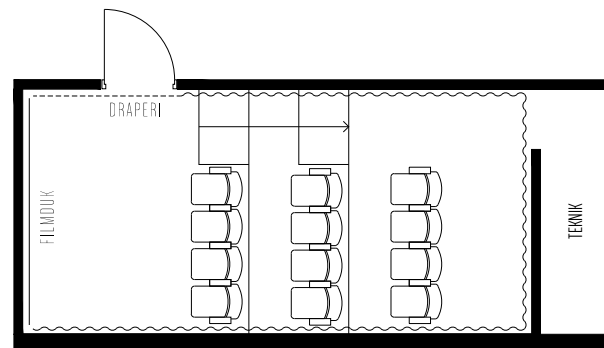

- BIOGRAF -

120 TUM FILMDUK
KLASSISKA BIOSTOLAR I GRADÄNG

No. 4

AVVIKELSER KAN FÖREKOMMA. SÄLJPLANER GÄLLER FÖRE
MATERIALBESKRIVNING. ILLUSTRATIONER ÄR ENDAST ILLUSTRATIVA.
SÄLJPLAN UPPRÄTTAD 2018.09.21 - OSCAR PROPERTIES