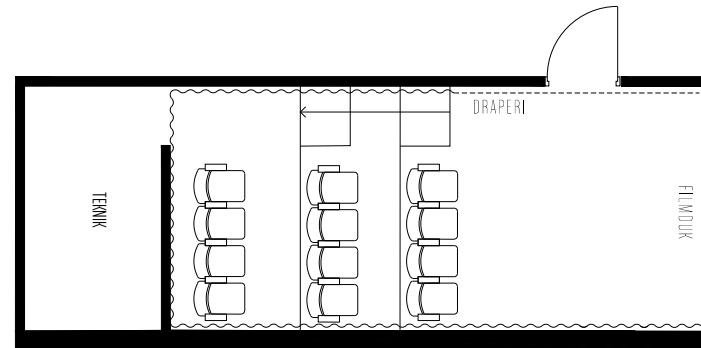

- BIOGRAF -

120 TUM FILMDUK
KLASSISKA BIOSTOLAR I GRADÄNG

No. 4

AVVIKELSER KAN FÖREKOMMA. SÄLJPLANER GÄLLER FÖRE
MATERIALBESKRIVNING. ILLUSTRATIONER ÄR ENDAST ILLUSTRATIVA.
SÄLJPLAN UPPRÄTTAD 2018.09.21 - OSCAR PROPERTIES